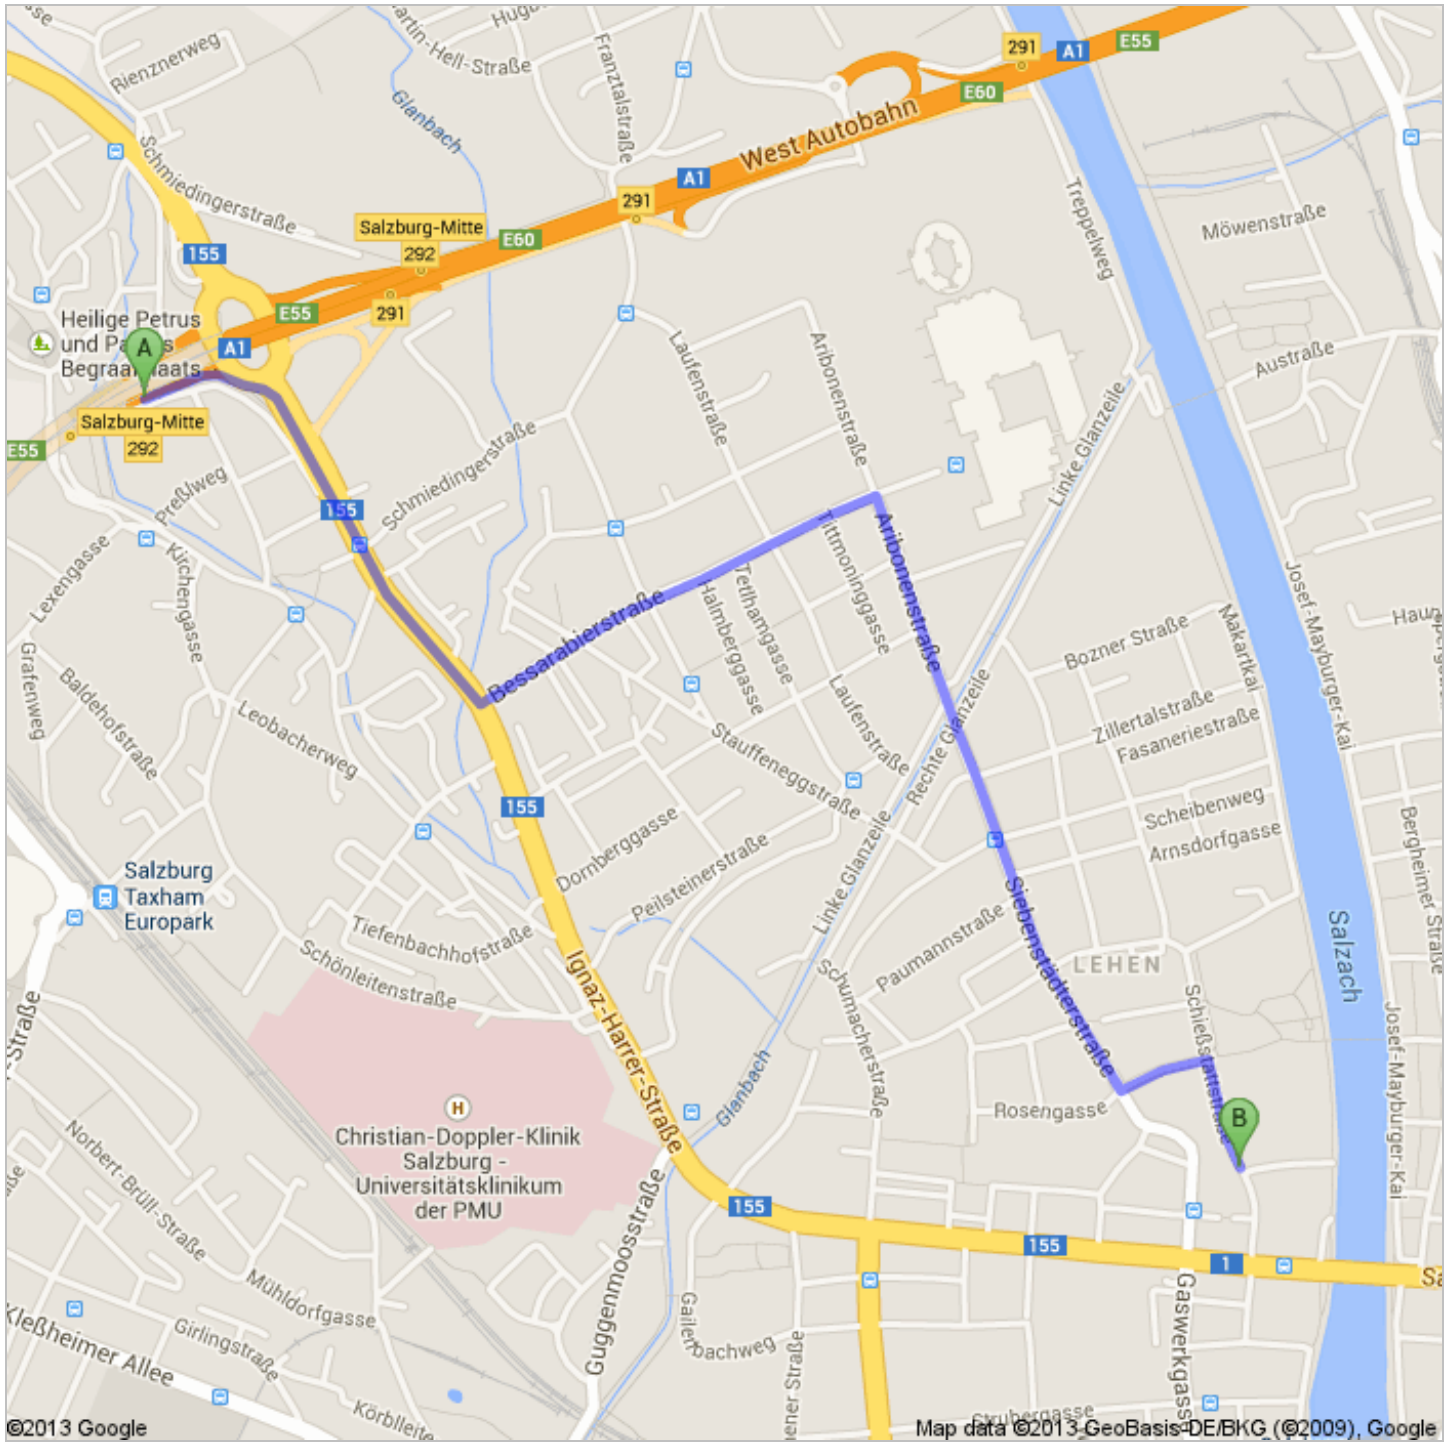

Route nach Schießstattstraße 13A, 5020 Salzburg
2,8 km – ca. 5 Minuten

Unbekannte Straße

- | | | |
|--|---|-------------------------------|
| | 1. Nach Osten Richtung Münchner Bundesstr./B155 starten
Gebührenpflichtige Straße | 220 m weiter
gesamt 220 m |
|  | 2. Rechts abbiegen auf Münchner Bundesstr./B155
Ca. 45 Sekunden | 600 m weiter
gesamt 800 m |
|  | 3. Links abbiegen auf Bessarabierstr.
Ca. 1 Minute | 700 m weiter
gesamt 1,5 km |
|  | 4. Rechts abbiegen auf Aribonenstr.
Ca. 49 Sekunden | 400 m weiter
gesamt 1,9 km |
| | 5. Weiter auf Siebenstädterstr.
Ca. 59 Sekunden | 650 m weiter
gesamt 2,5 km |
|  | 6. Links abbiegen auf Althofenstr. | 150 m weiter
gesamt 2,7 km |
|  | 7. Rechts abbiegen auf Schießstattstr.
Das Ziel befindet sich auf der rechten Seite. | 180 m weiter
gesamt 2,8 km |

Schießstattstraße 13A, 5020 Salzburg

Diese Angaben dienen nur zu Planungszwecken. Es ist möglich, dass die Verkehrsverhältnisse aufgrund von Baustellen, Verkehr, Wetter oder anderen Faktoren von den hier dargestellten Vorschlägen abweichen. Sie sollten daher Ihre Reise entsprechend planen und alle Verkehrsschilder oder Hinweise bezüglich Ihrer Route beachten.

Kartendaten © 2013 GeoBasis-DE/BKG (©2009), Google

Die Route stimmt nicht? Bitte suchen Sie Ihre Route auf maps.google.at und klicken Sie unten links auf "Problem melden".